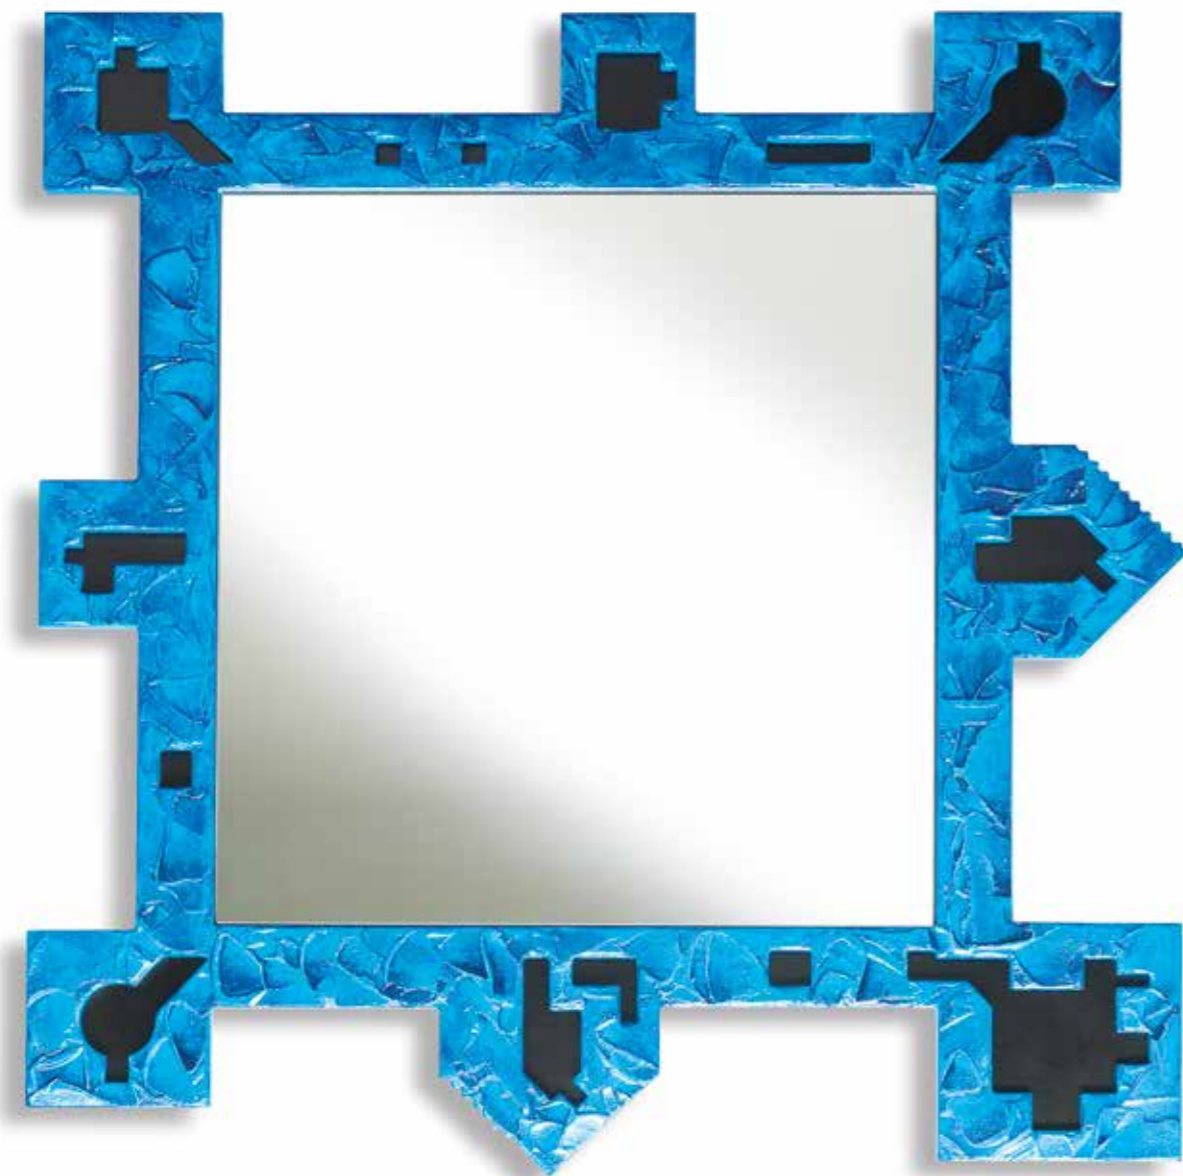

# IMPERATORE

design FABRIZIO BENEDETTI

L'immagine riflessa: intima icona dell'aspetto esteriore, pubblico interiore ritratto: stridente dualismo tra mostrare e mostrarsi. Narciso si specchia; ritrova l'immagine nella sua città. L'impronta del famoso monumento scontorna la propria e diventa unica cornice di un'icona più grande: ...il castello!

DESIGN  
ATELIER

...la matericità del trattamento rende la cornice estremamente preziosa nella lavorazione, arricchendo il prodotto di elevata artigianalità.

# IMPERATORE

ONDA

CANTUCCIO

LUNA NEL POZZO

CAFAGGIO

GRIGNANO

MEMORY

BOCCA DI RIO