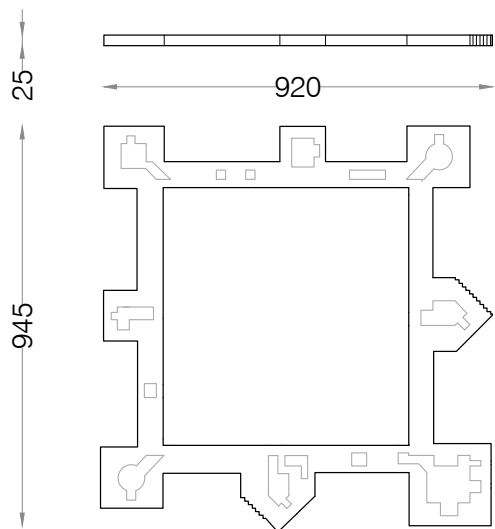

IMPERATORE

Specchio con cornice in legno trattato con resina spatolata.

Rivenditore Autorizzato

DESIGN ATELIER S.r.l. Via Trav. delle Fontanelle, 19/B 59100 Prato (PO) Tel. 0574 514395 Fax 0574 740969
info@designatelier.it www.designatelier.it