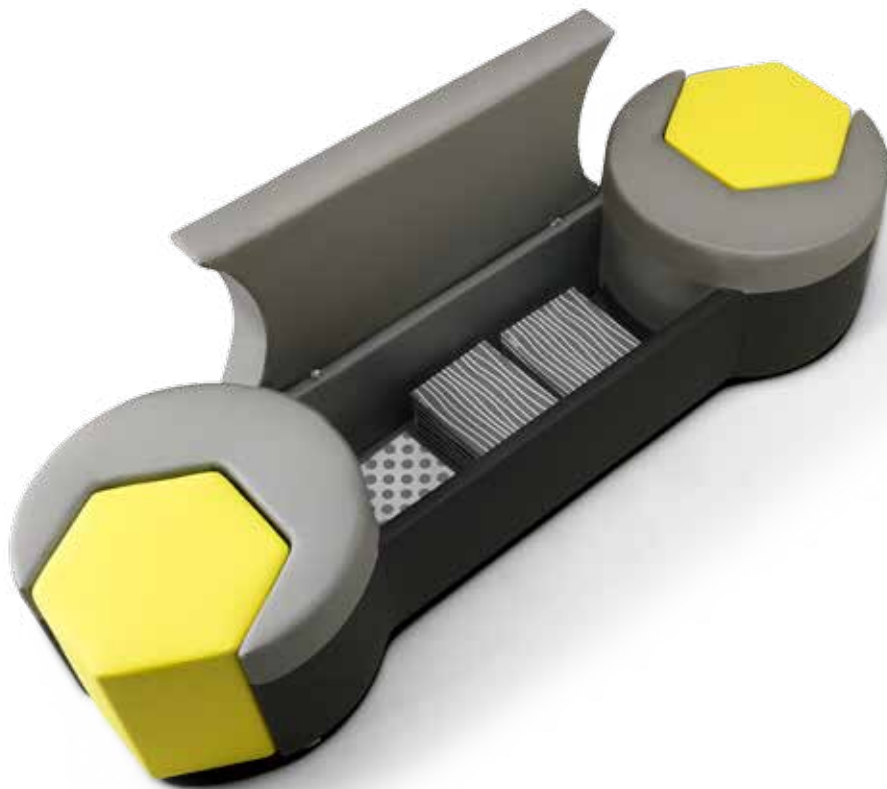

CLE'

design FABRIZIO BENEDETTI

...geniale arnese per meccaniche imprese; futele balocco per infantili ricreazioni.
Chiave di violino, chiave di volta, chiave di casa, chiave musicale, chiave inglese...clè.

DESIGN
ATELIER

...geniale arnese
per meccaniche imprese;
futile balocco per infantili
ricreazioni.

CLE'

FIORDALISO

CAPEZZANA

STRAPPO

SLEEPER

ONDA

CANTUCCIO

IMPERATORE

LUNA NEL POZZO

CAFAGGIO

GRIGNANO

MEMORY

BOCCA DI RIO

TALIA

EUFRO

AGLAIA

GALCIANA

GONFIANTI

FRAK

SMART

CLE'

cassapanca in legno, imbottita